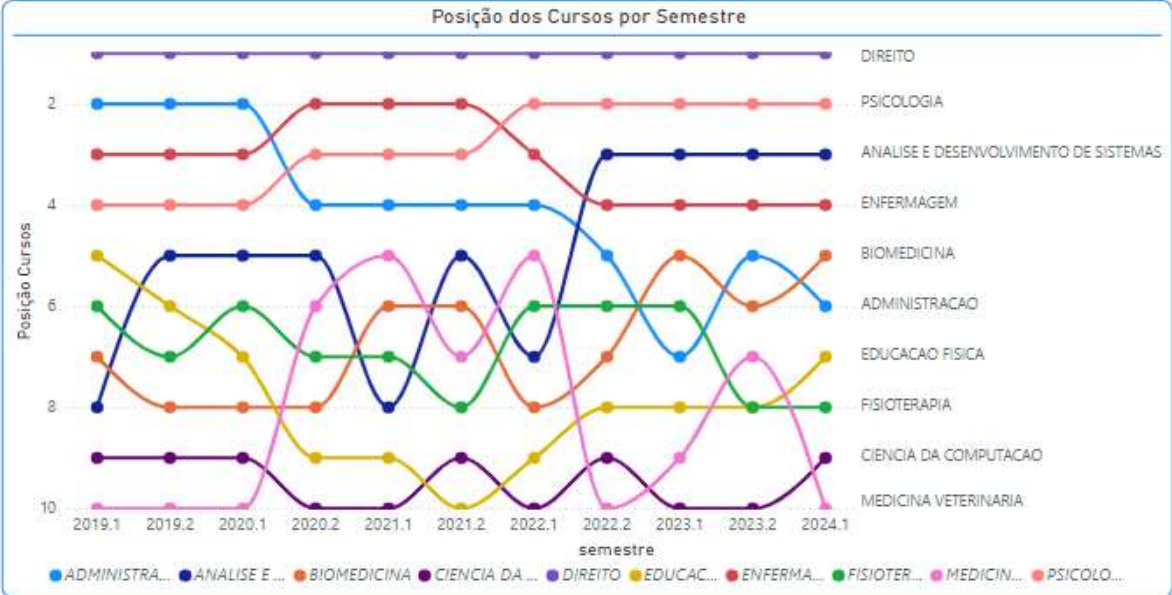

Recorte Sudeste e IEs com menos de 100k alunos