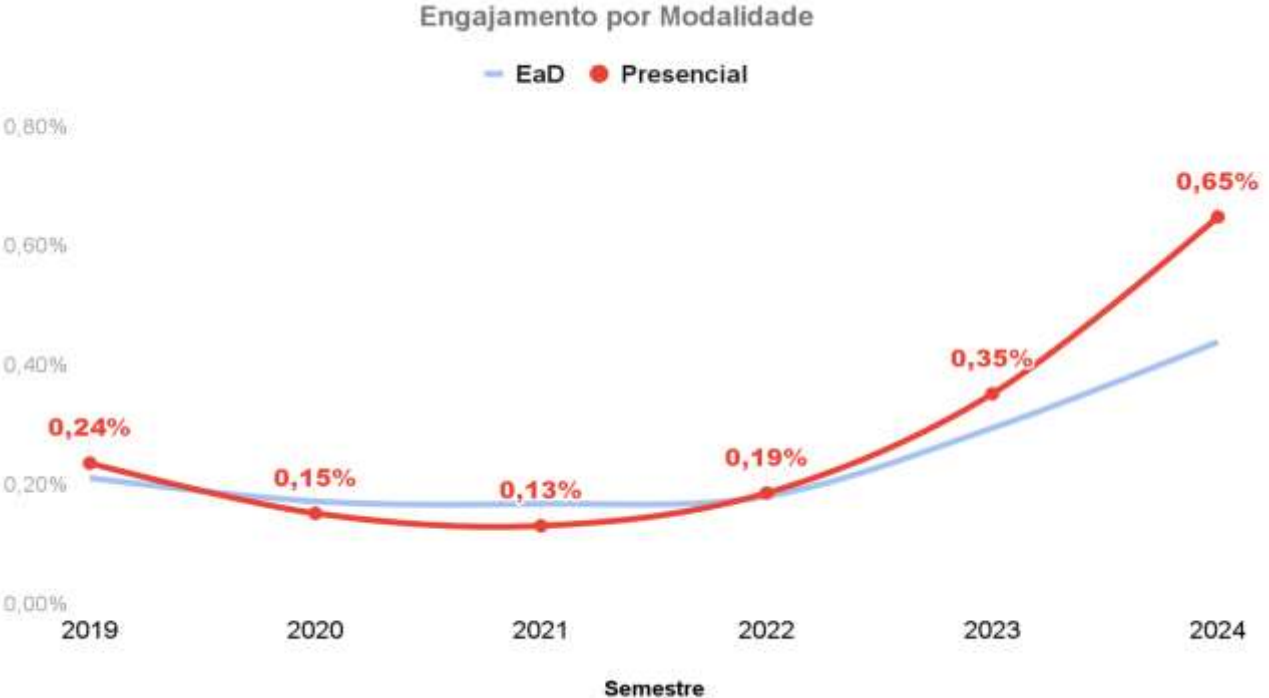

Engajamento (CTR) cresce no Presencial

A relação do conteúdo apresentado aos alunos e os cliques qualificados têm mostrado um aumento consistente no Presencial. Esse comportamento indica claramente um interesse real dos alunos pela modalidade.