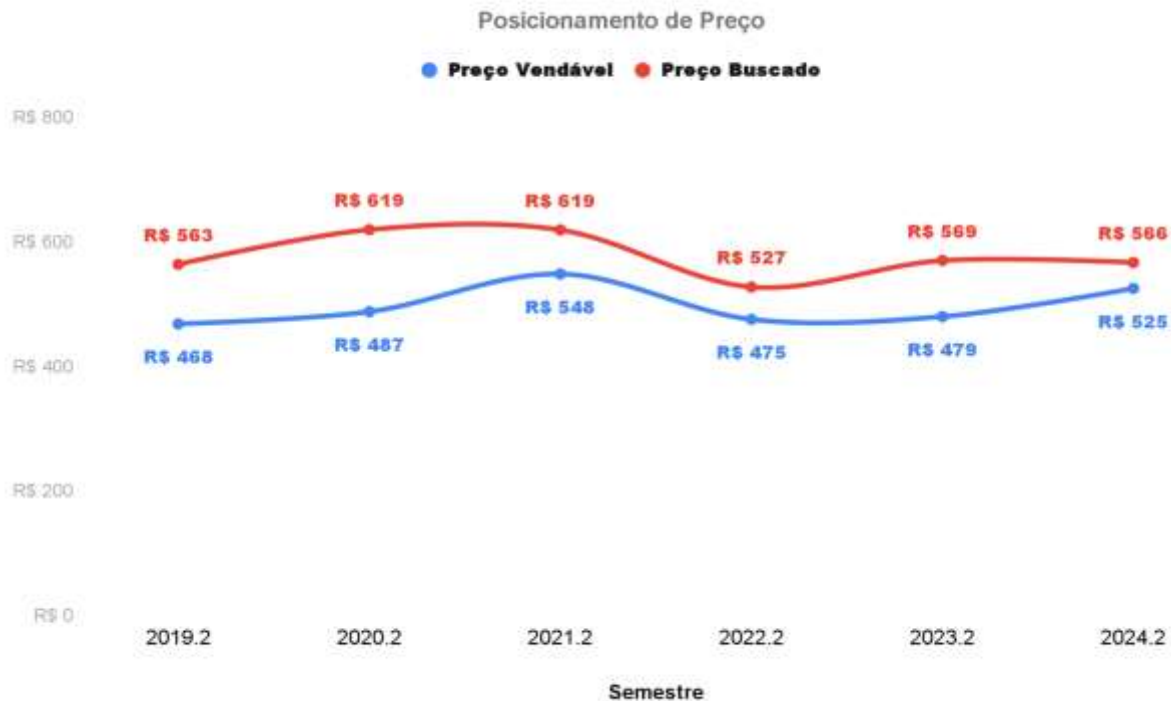

Espaço para otimizar preço

O preço no qual o aluno definitivamente compra possui margem para ser trabalhado, uma vez que o preço que é buscado no presencial é maior.

ABMES

SEMERJ

Quero
EDUCAÇÃO

EDUX21
CONSULTORIA
EDUCACIONAL

NEXUS+
BY SAFEDUC

DreamShaper