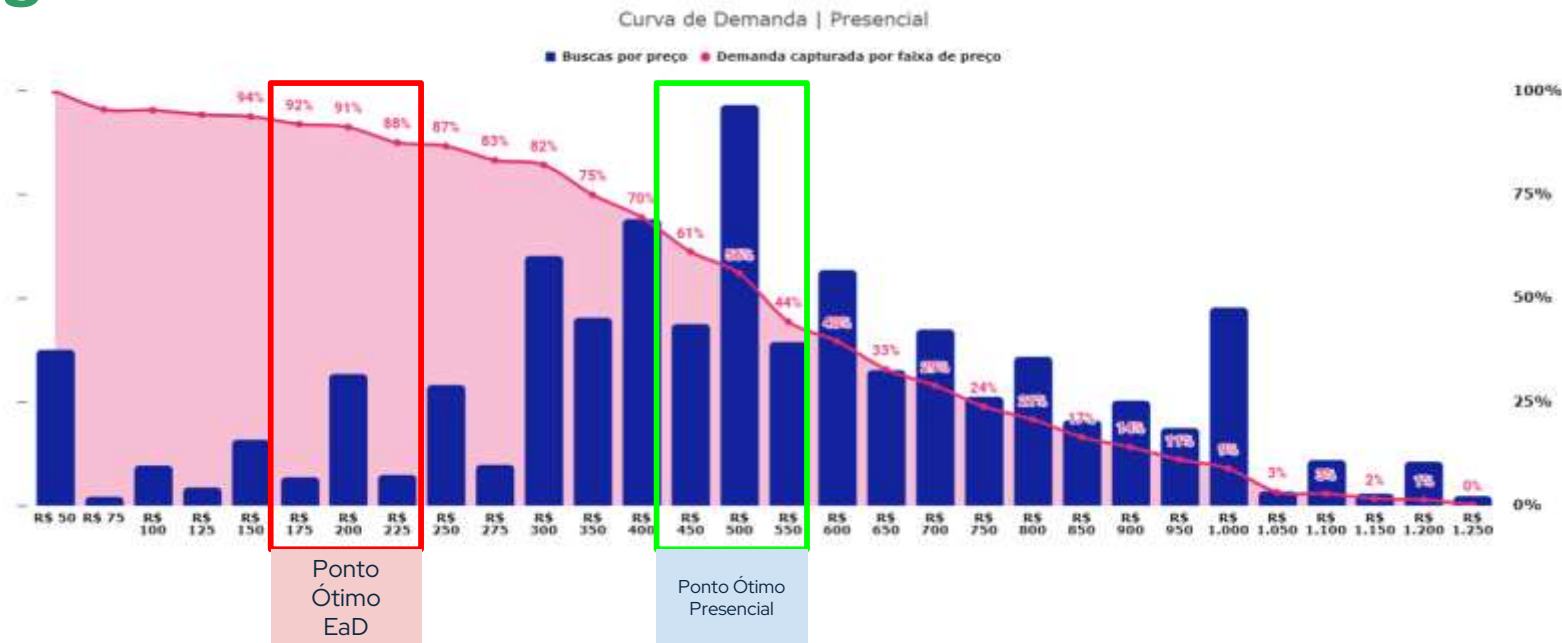

Alguém já ouviu falar de Desconto Regressivo?

Reduzir o preço do presencial ao nível do EaD pode trazer uma captura de até 90% da demanda.

ABMES

SEMERJ

Quero
EDUCAÇÃO

EDUX21
CONSULTORIA
EDUCACIONAL

NEXUS+
BY SAFEEDUC

DreamShaper