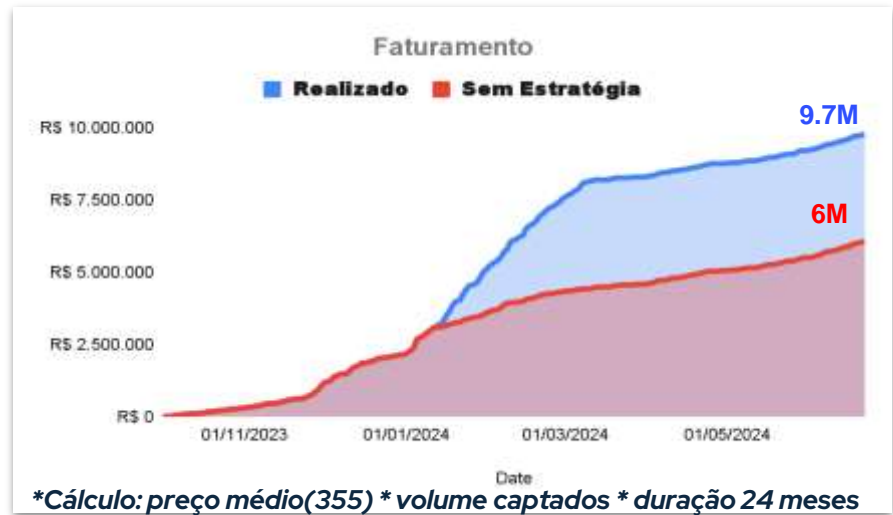

NEXUS+  
BY SAFEDUC

DreamShaper

Estratégia que trouxe um resultado expressivo de captação em um período de baixa sazonalidade.

REGIONAL SUDESTE

Faixa de preço reduzida entre 12 de janeiro até 29 de março

Captação aumenta em 3x no mesmo período

ABMES

SENERI

Quero  
EDUCAÇÃO

EDUX 21  
CONSULTORIA  
EDUCACIONAL

NEXUS+  
BY SAFEDUC

DreamShaper

## Estratégia aumentou a captação em 85% garantindo +61% de receita

Estratégia trouxe um incremento de 61% no faturamento

Com um aumento expressivo no volume de captação e batendo na faixa de 85% de crescimento.