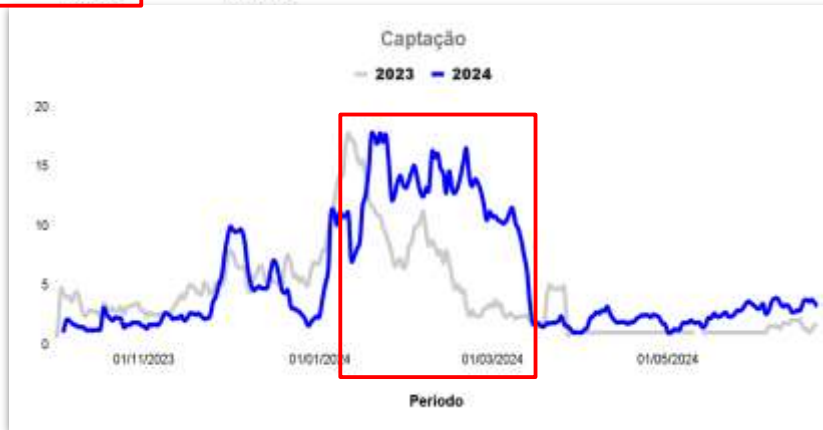

NEXUS+  
BY SAFEDUC

DreamShaper

Estratégia que trouxe um resultado expressivo de captação em um período de baixa sazonalidade.

REGIONAL SUDESTE

Faixa de preço reduzida entre 12 de janeiro até 29 de março

Captação aumenta em 3x no mesmo período