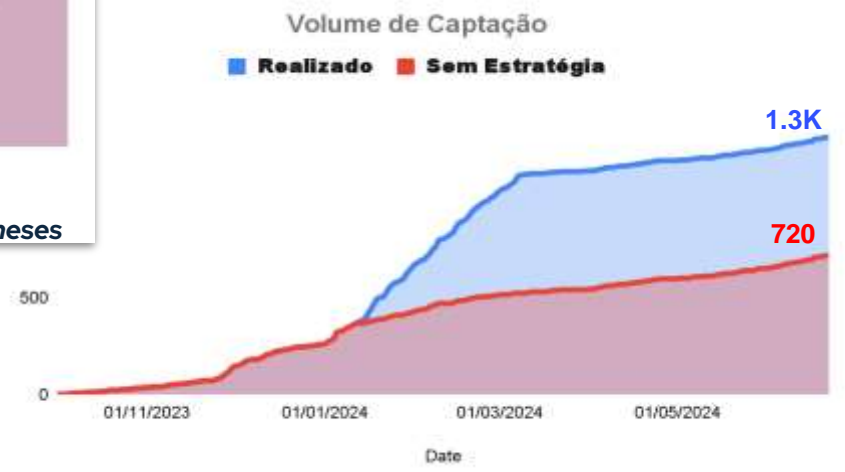

Estratégia trouxe um incremento de 61% no faturamento

Com um aumento expressivo no volume de captação e batendo na faixa de 85% de crescimento.