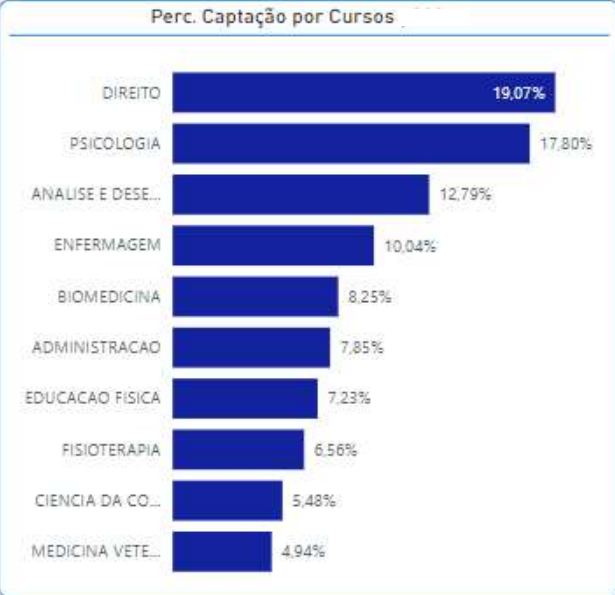

Recorte Sudeste e IEs com menos de 100k alunos