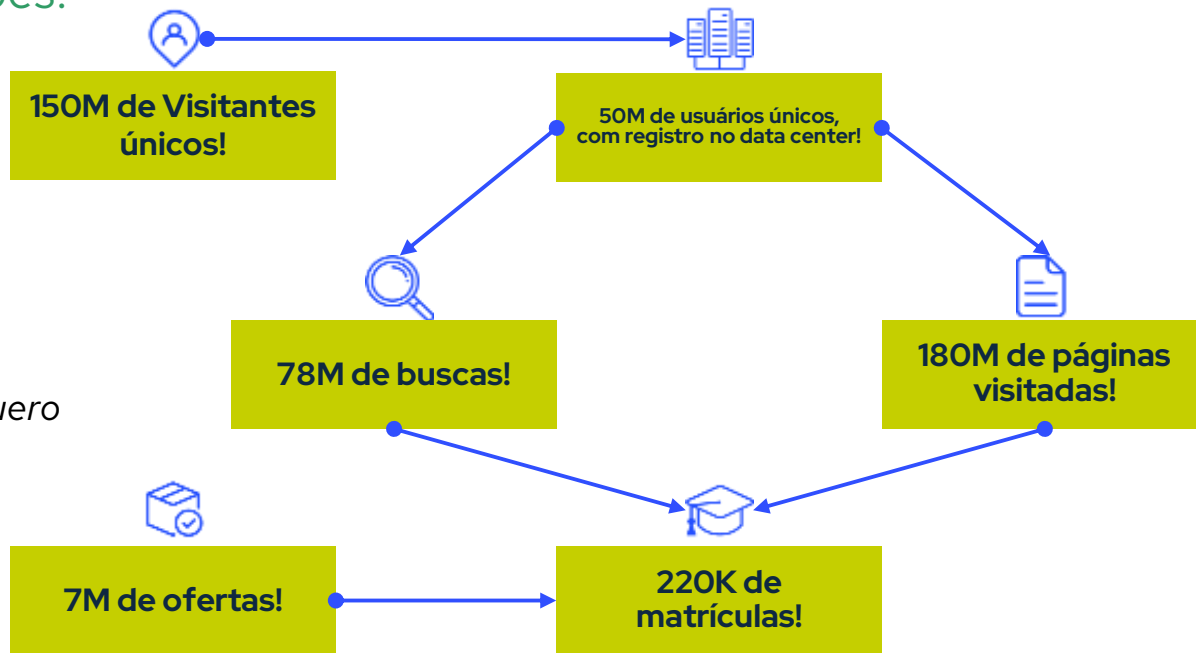

## 157 milhões

de acessos anuais nos sites da Quero Educação.

157 mil inscritos

885 mil seguidores

12 mil seguidores

153 mil seguidores

ABMES

SENERJ

Quero  
EDUCAÇÃO

EDUX21 CONSULTORIA  
EDUCACIONAL

NEXUS+  
BY SAFEDUC

DreamShaper

No ecossistema **Quero**, existe um enorme banco de dados que se recicla anualmente com o comportamento de estudantes e instituições.